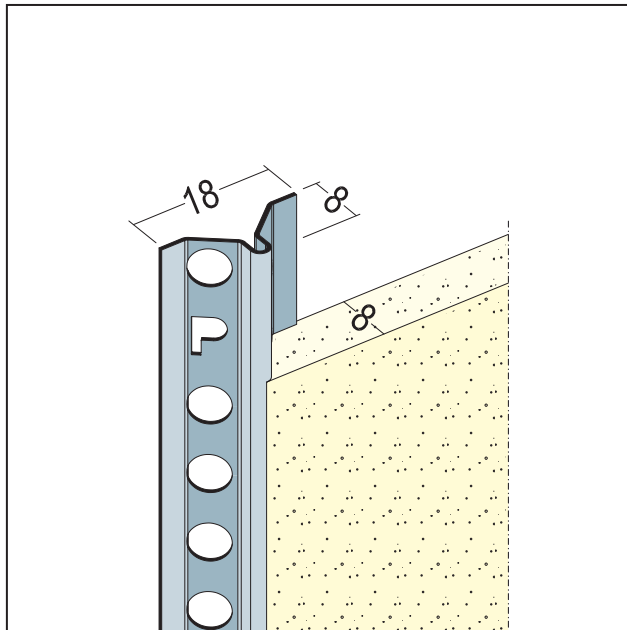

# PRODUKTDATENBLATT

Putzlehre für den Innenputz  
ab 8 mm, Alu  
Art.-Nr. 9008

Stand: 16.01.2024 | 11:01

<b>Bezeichnung</b>	Putzlehre für den Innenputz ab 8 mm, Alu
<b>Beschreibung</b>	Die PROTEKTOR Putzlehre Aluminium mit weißer Grundbeschichtung, ist geeignet für den Innenputz ab 8 mm. Putzlehren aus Aluminium grundbeschichtet können in privat genutzten häuslichen Bädern, auch unter keramischen Belägen, eingesetzt werden. In gewerblichen Küchen und sonstigen Feuchträumen, Schwimm- und Hallenbädern, sowie bei Verwendung von Sanierputzen sind Edelstahlprofile einzubauen.
<b>Produktbereich</b>	Innenputz   Feuchträume
<b>Produktkategorie</b>	Putzlehren   Feuchträume bis W2-I
<b>Mörtelarten</b>	Silikatputz, Armierungsputz organisch, Dämmputz, Einlagenputz / Monocouche, Innenputz – Gips- und gipshaltige Mörtel, Innenputz - Gipsputz, Innenputz - Kalkputz, Kalkzementputz, Innenputz - Lehmputz
<b>Putzdicke</b>	8 mm
<b>Werkstoff</b>	Aluminium, mit weißer Grundbeschichtung
<b>Produktlänge</b>	260 cm; 275 cm
<b>Einsatzgebiete</b>	Für Feuchträume mit Wassereinwirkungsklasse bis W2-I.
<b>Produktfarbe</b>	10, weiß
<b>Verpackungseinheit</b>	50 STB / 100 BUN
<b>Merkblatt</b>	* Merkblatt Planung und Anwendung von metallischen Putzprofilen; Herausgeber: Europäischer Fachverband Europrofiles, <a href="http://www.europrofiles.com">www.europrofiles.com</a> , * Merkblatt Putz und Trockenbau in Feuchträumen; Herausgeber: Zentralverband des Deutschen Baugewerbes, <a href="http://www.zdb.de">www.zdb.de</a> , * Merkblatt Winterbaustellen; Herausgeber: Bundesverband der Gipsindustrie e.V., <a href="http://www.gips.de">www.gips.de</a>