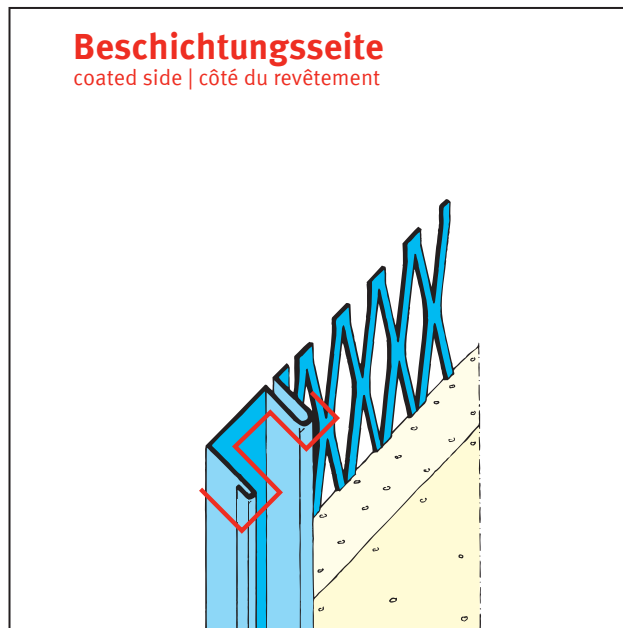

# PRODUKTDATENBLATT

Anschlussprofil mit Schattenfuge für den Innenputz

10 mm

Art.-Nr. 1312

Stand: 23.01.2024 | 11:01

<b>Bezeichnung</b>	Anschlussprofil mit Schattenfuge für den Innenputz 10 mm
<b>Beschreibung</b>	Das PROTEKTOR Anschlussprofil aus verzinktem Stahl ist geeignet für den Innenputz ab 10 mm. Schattenfugen (z. B. an Holzblockzargen, Fachwerk etc.) in unterschiedlicher Breite. Abschlussprofil zur Abgrenzung von vorstehenden Putzflächen.
<b>Produktbereich</b>	Innenputz
<b>Produktkategorie</b>	Gestaltungsprofile
<b>Mörtelarten</b>	Silikatputz, Dämmputz, Einlagenputz / Monocouche, Innenputz – Gips- und gipshaltige Mörtel, Innenputz - Gipsputz, Innenputz - Kalkputz, Kalkzementputz
<b>Putzdicke</b>	10 mm
<b>Werkstoff</b>	Stahl, verzinkt
<b>EN-Norm</b>	EN 13658-1
<b>Verzinkung</b>	Z 275
<b>Produktlänge</b>	250 cm; 300 cm
<b>Brandverhalten</b>	A1
<b>Verpackungseinheit</b>	15 STB / 47 KAR
<b>Merkblatt</b>	* Merkblatt Planung und Anwendung von metallischen Putzprofilen; Herausgeber: Europäischer Fachverband Europrofiles, <a href="http://www.europrofiles.com">www.europrofiles.com</a> , * Merkblatt Putz und Trockenbau in Feuchträumen; Herausgeber: Zentralverband des Deutschen Baugewerbes, <a href="http://www.zdb.de">www.zdb.de</a> , * Merkblatt Winterbaustellen; Herausgeber: Bundesverband der Gipsindustrie e.V., <a href="http://www.gips.de">www.gips.de</a>
<b>Schattenfuge</b>	15 mm

# PRODUKTDATENBLATT

Anschlussprofil mit Schattenfuge für den Innenputz

10 mm

Art.-Nr. 1312

Alle Angaben ohne Gewähr. Technische Änderungen vorbehalten! Produktabbildungen können vom Lieferprodukt abweichen.