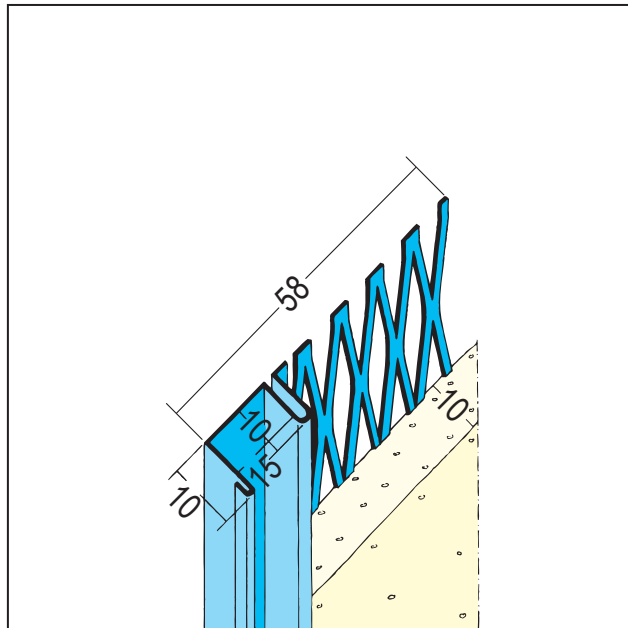

# PRODUKTDATENBLATT

Anschlussprofil mit Schattenfuge für den Innenputz

10 mm

Art.-Nr. 1312

Stand: 23.01.2024 | 11:01

<b>Bezeichnung</b>	Anschlussprofil mit Schattenfuge für den Innenputz 10 mm
<b>Beschreibung</b>	Das PROTEKTOR Anschlussprofil aus verzinktem Stahl ist geeignet für den Innenputz ab 10 mm. Schattenfugen (z. B. an Holzblockzargen, Fachwerk etc.) in unterschiedlicher Breite. Abschlussprofil zur Abgrenzung von vorstehenden Putzflächen.
<b>Produktbereich</b>	Innenputz
<b>Produktkategorie</b>	Gestaltungsprofile
<b>Mörtelarten</b>	Silikatputz, Dämmputz, Einlagenputz / Monocouche, Innenputz – Gips- und gipshaltige Mörtel, Innenputz - Gipsputz, Innenputz - Kalkputz, Kalkzementputz
<b>Putzdicke</b>	10 mm
<b>Werkstoff</b>	Stahl, verzinkt
<b>EN-Norm</b>	EN 13658-1
<b>Verzinkung</b>	Z 275
<b>Produktlänge</b>	250 cm; 300 cm
<b>Brandverhalten</b>	A1
<b>Verpackungseinheit</b>	15 STB / 47 KAR
<b>Merkblatt</b>	* Merkblatt Planung und Anwendung von metallischen Putzprofilen; Herausgeber: Europäischer Fachverband Europrofiles, <a href="http://www.europrofiles.com">www.europrofiles.com</a> , * Merkblatt Putz und Trockenbau in Feuchträumen; Herausgeber: Zentralverband des Deutschen Baugewerbes, <a href="http://www.zdb.de">www.zdb.de</a> , * Merkblatt Winterbaustellen; Herausgeber: Bundesverband der Gipsindustrie e.V., <a href="http://www.gips.de">www.gips.de</a>
<b>Schattenfuge</b>	15 mm

# PRODUKTDATENBLATT

Anschlussprofil mit Schattenfuge für den Innenputz

10 mm

Art.-Nr. 1312

Alle Angaben ohne Gewähr. Technische Änderungen vorbehalten! Produktabbildungen können vom Lieferprodukt abweichen.