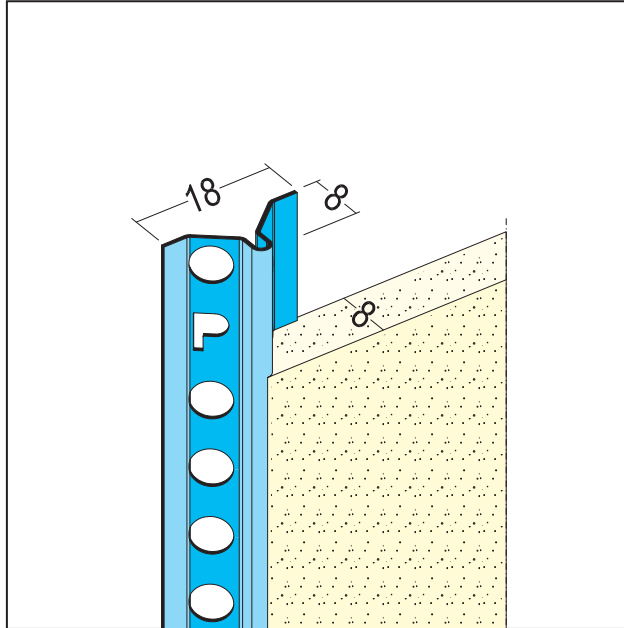

PRODUKTDATENBLATT

Putzlehre für den Innenputz
ab 8 mm, verzinkt
Art.-Nr. 1108

Stand: 18.04.2024 | 01:04

Bezeichnung	Putzlehre für den Innenputz ab 8 mm, verzinkt
Beschreibung	Die PROTEKTOR Putzlehre aus verzinktem Stahl ist geeignet für den Innenputz ab 8 mm. Für die rationelle Herstellung von exakten, planebenen Putzflächen.
Produktbereich	Innenputz
Produktkategorie	Putzlehren
Mörtelarten	Silikatputz, Dämmputz, Einlagenputz / Monocouche, Innenputz – Gips- und gipshaltige Mörtel, Innenputz - Gipsputz, Innenputz - Kalkputz, Kalkzementputz
Putzdicke	8 mm
Werkstoff	Stahl, verzinkt
Verzinkung	Z 275
Produktlänge	250 cm; 260 cm; 275 cm; 300 cm
Brandverhalten	A1
Verarbeitung	In Feuchträumen sind generell Edelstahlprofile einzubauen. Ausnahme bilden häusliche Küchen und Bäder. Verzinkte Profile müssen nach Fertigstellung des Unterputzes entfernt werden.
Verpackungseinheit	50 STB / 90 BUN
Merkblatt	* Merkblatt Planung und Anwendung von metallischen Putzprofilen; Herausgeber: Europäischer Fachverband Europrofiles, www.europrofiles.com , * Merkblatt Putz und Trockenbau in Feuchträumen; Herausgeber: Zentralverband des Deutschen Baugewerbes, www.zdb.de , * Merkblatt Winterbaustellen; Herausgeber: Bundesverband der Gipsindustrie e.V., www.gips.de

PRODUKTDATENBLATT

Putzlehre für den Innenputz

ab 8 mm, verzinkt

Art.-Nr. 1108

Alle Angaben ohne Gewähr. Technische Änderungen vorbehalten! Produktabbildungen können vom Lieferprodukt abweichen.
Ausschreibungstexte, Montagehinweise und Leistungserklärungen (soweit gesetzl. vorgeschrieben) finden Sie auf unserer Homepage. Bitte achten Sie der Umwelt zuliebe auf eine fachgerechte Entsorgung!