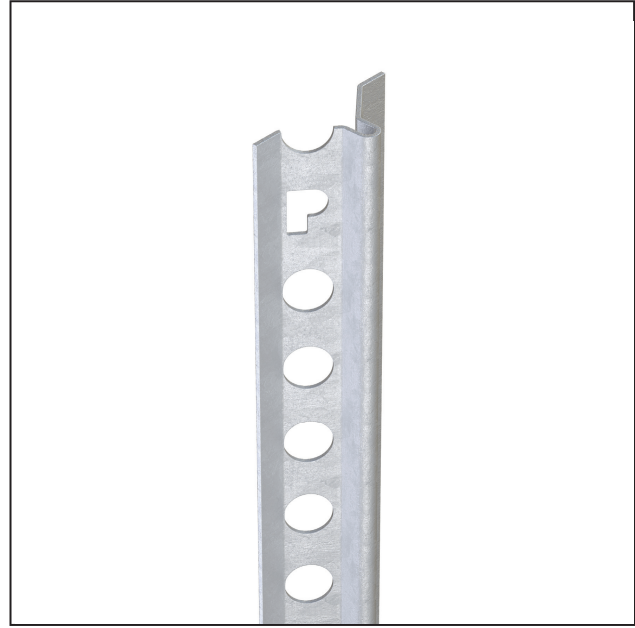

PRODUKTDATENBLATT

Putzlehre für den Innenputz
ab 8 mm, verzinkt
Art.-Nr. 1108

Stand: 18.04.2024 | 01:04

Bezeichnung	Putzlehre für den Innenputz ab 8 mm, verzinkt
Beschreibung	Die PROTEKTOR Putzlehre aus verzinktem Stahl ist geeignet für den Innenputz ab 8 mm. Für die rationelle Herstellung von exakten, planebenen Putzflächen.
Produktbereich	Innenputz
Produktkategorie	Putzlehren
Mörtelarten	Silikatputz, Dämmputz, Einlagenputz / Monocouche, Innenputz – Gips- und gipshaltige Mörtel, Innenputz - Gipsputz, Innenputz - Kalkputz, Kalkzementputz
Putzdicke	8 mm
Werkstoff	Stahl, verzinkt
Verzinkung	Z 275
Produktlänge	250 cm; 260 cm; 275 cm; 300 cm
Brandverhalten	A1
Verarbeitung	In Feuchträumen sind generell Edelstahlprofile einzubauen. Ausnahme bilden häusliche Küchen und Bäder. Verzinkte Profile müssen nach Fertigstellung des Unterputzes entfernt werden.
Verpackungseinheit	50 STB / 90 BUN
Merkblatt	* Merkblatt Planung und Anwendung von metallischen Putzprofilen; Herausgeber: Europäischer Fachverband Europrofiles, www.europrofiles.com , * Merkblatt Putz und Trockenbau in Feuchträumen; Herausgeber: Zentralverband des Deutschen Baugewerbes, www.zdb.de , * Merkblatt Winterbaustellen; Herausgeber: Bundesverband der Gipsindustrie e.V., www.gips.de

PRODUKTDATENBLATT

Putzlehre für den Innenputz

ab 8 mm, verzinkt

Art.-Nr. 1108

Alle Angaben ohne Gewähr. Technische Änderungen vorbehalten! Produktabbildungen können vom Lieferprodukt abweichen.
Ausschreibungstexte, Montagehinweise und Leistungserklärungen (soweit gesetzl. vorgeschrieben) finden Sie auf unserer Homepage. Bitte achten Sie der Umwelt zuliebe auf eine fachgerechte Entsorgung!