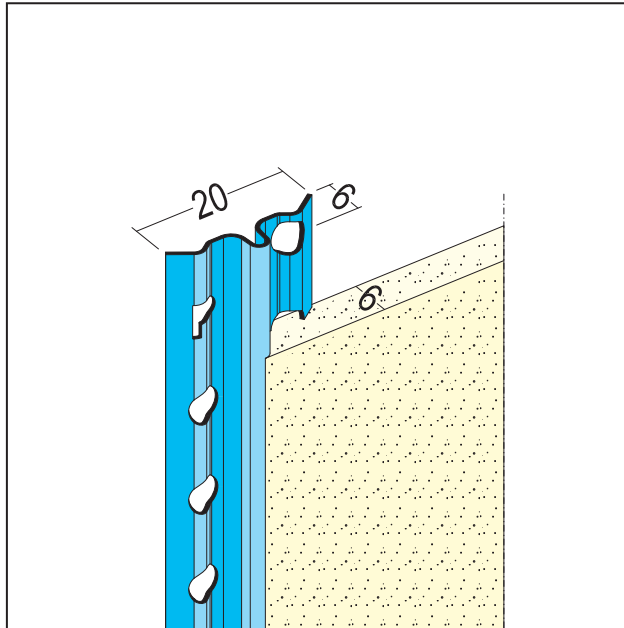

PRODUKTDATENBLATT

Putzlehre für den Innenputz
ab 6 mm, verzinkt
Art.-Nr. 1106

Stand: 12.04.2024 | 12:04

Bezeichnung	Putzlehre für den Innenputz ab 6 mm, verzinkt
Beschreibung	Die PROTEKTOR Putzlehre aus verzinktem Stahl ist geeignet für den Innenputz ab 6 mm. Für die rationelle Herstellung von exakten, planebenen Putzflächen.
Produktbereich	Innenputz
Produktkategorie	Putzlehren
Mörtelarten	Silikatputz, Dämmputz, Einlagenputz / Monocouche, Innenputz – Gips- und gipshaltige Mörtel, Innenputz - Gipsputz, Innenputz - Kalkputz, Kalkzementputz
Putzdicke	6 mm
Werkstoff	Stahl, verzinkt
EN-Norm	EN 13658-1
Verzinkung	Z 275
Produktlänge	250 cm; 260 cm; 275 cm; 300 cm
Brandverhalten	A1
Verarbeitung	In Feuchträumen sind generell Edelstahlprofile einzubauen. Ausnahme bilden häusliche Küchen und Bäder. Verzinkte Profile müssen nach Fertigstellung des Unterputzes entfernt werden.
Verpackungseinheit	50 STB / 70 BUN
Merkblatt	* Merkblatt Planung und Anwendung von metallischen Putzprofilen; Herausgeber: Europäischer Fachverband Europrofiles, www.europrofiles.com , * Merkblatt Putz und Trockenbau in Feuchträumen; Herausgeber: Zentralverband des Deutschen Baugewerbes, www.zdb.de , * Merkblatt Winterbaustellen; Herausgeber: Bundesverband der Gipsindustrie e.V., www.gips.de

PRODUKTDATENBLATT

Putzlehre für den Innenputz

ab 6 mm, verzinkt

Art.-Nr. 1106

Alle Angaben ohne Gewähr. Technische Änderungen vorbehalten! Produktabbildungen können vom Lieferprodukt abweichen.
Ausschreibungstexte, Montagehinweise und Leistungserklärungen (soweit gesetzl. vorgeschrieben) finden Sie auf unserer Homepage. Bitte achten Sie der Umwelt zuliebe auf eine fachgerechte Entsorgung!