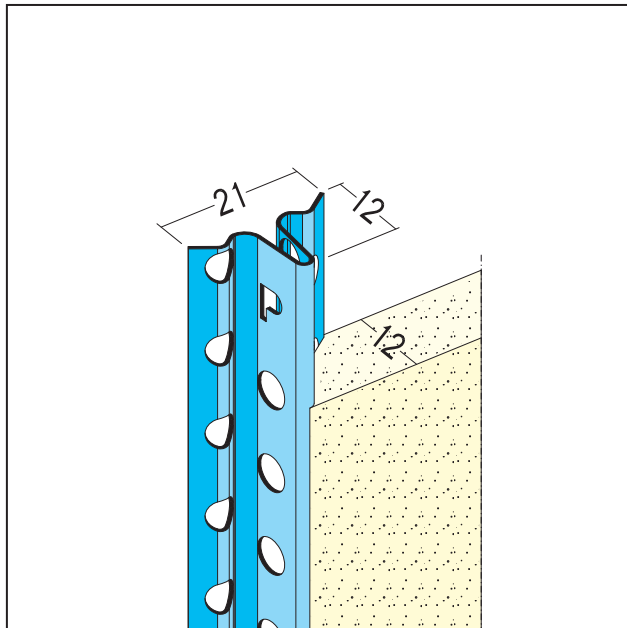

# PRODUKTDATENBLATT

Putzlehre für den Innenputz  
ab 12 mm, verzinkt  
Art.-Nr. 1104

Stand: 12.10.2023 | 07:10

<b>Bezeichnung</b>	Putzlehre für den Innenputz ab 12 mm, verzinkt
<b>Beschreibung</b>	Die PROTEKTOR Putzlehre aus verzinktem Stahl ist geeignet für den Innenputz ab 12 mm. Für die rationelle Herstellung von exakten, planebenen Putzflächen.
<b>Produktbereich</b>	Innenputz
<b>Produktkategorie</b>	Putzlehren
<b>Mörtelarten</b>	Silikatputz, Dämmputz, Einlagenputz / Monocouche, Innenputz – Gips- und gipshaltige Mörtel, Innenputz - Gipsputz, Innenputz - Kalkputz, Kalkzementputz
<b>Putzdicke</b>	12 mm
<b>Werkstoff</b>	Stahl, verzinkt
<b>EN-Norm</b>	EN 13658-1
<b>Verzinkung</b>	Z 275
<b>Produktlänge</b>	250 cm
<b>Brandverhalten</b>	A1
<b>Verarbeitung</b>	In Feuchträumen sind generell Edelstahlprofile einzubauen. Ausnahme bilden häusliche Küchen und Bäder. Verzinkte Profile müssen nach Fertigstellung des Unterputzes entfernt werden.
<b>Verpackungseinheit</b>	50 STB / 56 BUN
<b>Merkblatt</b>	* Merkblatt Planung und Anwendung von metallischen Putzprofilen; Herausgeber: Europäischer Fachverband Europrofiles, <a href="http://www.europrofiles.com">www.europrofiles.com</a> , * Merkblatt Putz und Trockenbau in Feuchträumen; Herausgeber: Zentralverband des Deutschen Baugewerbes, <a href="http://www.zdb.de">www.zdb.de</a> , * Merkblatt Winterbaustellen; Herausgeber: Bundesverband der Gipsindustrie e.V., <a href="http://www.gips.de">www.gips.de</a>

# PRODUKTDATENBLATT

Putzlehre für den Innenputz  
ab 12 mm, verzinkt  
Art.-Nr. 1104

Das vorliegende Produktdatenblatt entspricht dem aktuellen Entwicklungsstand unserer Produkte und verliert bei Erscheinen einer Neuausgabe seine Gültigkeit. Vergewissern Sie sich, dass Sie jeweils die neueste Ausgabe dieser Information verwenden. Gewährleistung und Haftung richten sich bei Lieferung nach unseren allgem. Geschäftsbedingungen. Beachten Sie bitte die Anwendungs- Montage- und Lagerrichtlinien.