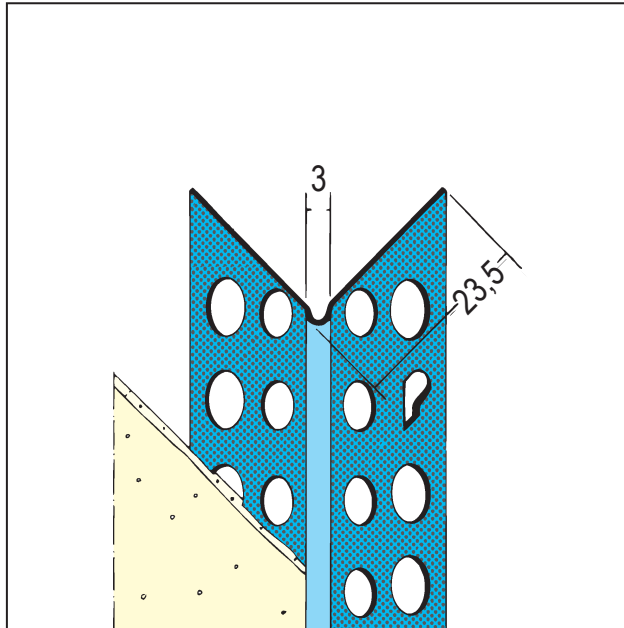

# PRODUKTDATENBLATT

Kantenprofil für den Trockenbau  
ab 1 mm, runder Kopf  
Art.-Nr. 1030

Stand: 18.04.2024 | 01:04

<b>Bezeichnung</b>	Kantenprofil für den Trockenbau ab 1 mm, runder Kopf
<b>Beschreibung</b>	Kantenprofil aus verzinktem Stahl, zum Einspachteln von Gipsplatten. Mit 3D-Oberflächenstruktur für eine höhere Profilstabilität und verbesserte Putzeinbettung. Verwendung der Profile gemäß Merkblatt Planung und Anwendung von metallischen Putzprofilen.
<b>Produktbereich</b>	Innenausbau
<b>Produktkategorie</b>	Spachtelprofile
<b>Mörtelarten</b>	Silikatputz, Dämmputz, Einlagenputz / Monocouche, Innenputz – Gips- und gipshaltige Mörtel, Innenputz - Gipsputz, Innenputz - Kalkputz, Kalkzementputz
<b>Putzdicke</b>	1 mm
<b>Werkstoff</b>	Stahl, verzinkt
<b>EN-Norm</b>	EN 14353
<b>Verzinkung</b>	Z 275
<b>Produktlänge</b>	250 cm; 300 cm
<b>Brandverhalten</b>	A1
<b>Verpackungseinheit</b>	30 STB / 140 BUN
<b>Merkblatt</b>	* Merkblatt Planung und Anwendung von metallischen Putzprofilen; Herausgeber: Europäischer Fachverband Europrofiles, <a href="http://www.europrofiles.com">www.europrofiles.com</a> , * Merkblatt Putz und Trockenbau in Feuchträumen; Herausgeber: Zentralverband des Deutschen Baugewerbes, <a href="http://www.zdb.de">www.zdb.de</a> , * Merkblatt Winterbaustellen; Herausgeber: Bundesverband der Gipsindustrie e.V., <a href="http://www.gips.de">www.gips.de</a>