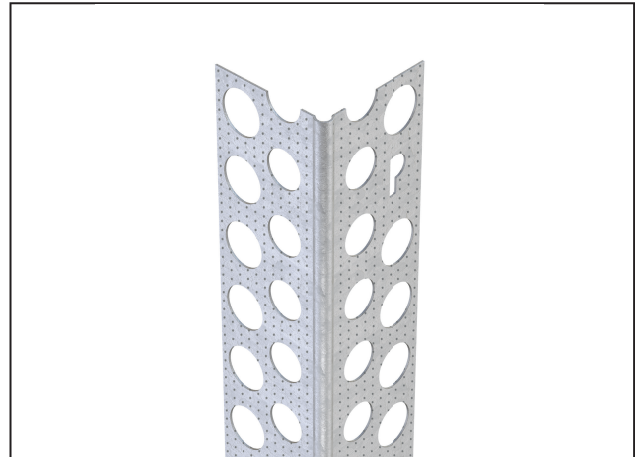

# PRODUKTDATENBLATT

Kantenprofil für den Trockenbau  
ab 1 mm, runder Kopf  
Art.-Nr. 1030

Stand: 18.04.2024 | 01:04

<b>Bezeichnung</b>	Kantenprofil für den Trockenbau ab 1 mm, runder Kopf
<b>Beschreibung</b>	Kantenprofil aus verzinktem Stahl, zum Einspachteln von Gipsplatten. Mit 3D-Oberflächenstruktur für eine höhere Profilstabilität und verbesserte Putzeinbettung. Verwendung der Profile gemäß Merkblatt Planung und Anwendung von metallischen Putzprofilen.
<b>Produktbereich</b>	Innenausbau
<b>Produktkategorie</b>	Spachtelprofile
<b>Mörtelarten</b>	Silikatputz, Dämmputz, Einlagenputz / Monocouche, Innenputz – Gips- und gipshaltige Mörtel, Innenputz - Gipsputz, Innenputz - Kalkputz, Kalkzementputz
<b>Putzdicke</b>	1 mm
<b>Werkstoff</b>	Stahl, verzinkt
<b>EN-Norm</b>	EN 14353
<b>Verzinkung</b>	Z 275
<b>Produktlänge</b>	250 cm; 300 cm
<b>Brandverhalten</b>	A1
<b>Verpackungseinheit</b>	30 STB / 140 BUN
<b>Merkblatt</b>	* Merkblatt Planung und Anwendung von metallischen Putzprofilen; Herausgeber: Europäischer Fachverband Europrofiles, <a href="http://www.europrofiles.com">www.europrofiles.com</a> , * Merkblatt Putz und Trockenbau in Feuchträumen; Herausgeber: Zentralverband des Deutschen Baugewerbes, <a href="http://www.zdb.de">www.zdb.de</a> , * Merkblatt Winterbaustellen; Herausgeber: Bundesverband der Gipsindustrie e.V., <a href="http://www.gips.de">www.gips.de</a>