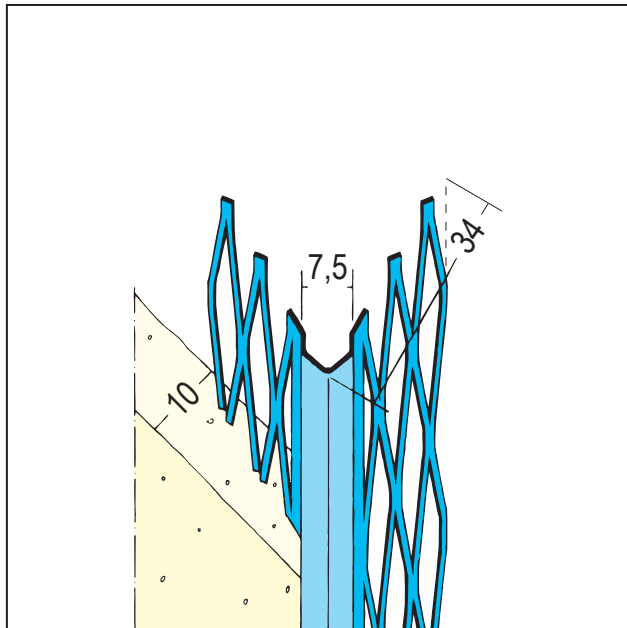

# PRODUKTDATENBLATT

Kantenprofil für den Innenputz

10 mm, eckiger Kopf

Art.-Nr. 1007

Stand: 12.10.2023 | 07:10

<b>Bezeichnung</b>	Kantenprofil für den Innenputz 10 mm, eckiger Kopf
<b>Beschreibung</b>	Das PROTEKTOR Kantenprofil aus verzinktem Stahl ist geeignet für den Innenputz ab 10 mm.
<b>Produktbereich</b>	Innenputz
<b>Produktkategorie</b>	Kantenprofile
<b>Mörtelarten</b>	Silikatputz, Dämmputz, Einlagenputz / Monocouche, Innenputz – Gips- und gipshaltige Mörtel, Innenputz - Gipsputz, Innenputz - Kalkputz, Kalkzementputz
<b>Putzdicke</b>	10 mm
<b>Werkstoff</b>	Stahl, verzinkt
<b>Materialdicke</b>	0,56 mm
<b>EN-Norm</b>	EN 13658-1
<b>Verzinkung</b>	Z 275
<b>Produktlänge</b>	150 cm; 160 cm; 180 cm; 200 cm; 220 cm; 225 cm; 250 cm; 260 cm; 270 cm; 275 cm; 280 cm; 300 cm
<b>Schenkellänge</b>	34 mm
<b>Brandverhalten</b>	A1
<b>Verpackungseinheit</b>	25 STB / 80 BUN
<b>Merkblatt</b>	* Merkblatt Planung und Anwendung von metallischen Putzprofilen; Herausgeber: Europäischer Fachverband Europrofiles, <a href="http://www.europrofiles.com">www.europrofiles.com</a> , * Merkblatt Putz und Trockenbau in Feuchträumen; Herausgeber: Zentralverband des Deutschen Baugewerbes, <a href="http://www.zdb.de">www.zdb.de</a> , * Merkblatt Winterbaustellen; Herausgeber: Bundesverband der Gipsindustrie e.V., <a href="http://www.gips.de">www.gips.de</a>

# PRODUKTDATENBLATT

Kantenprofil für den Innenputz

10 mm, eckiger Kopf

Art.-Nr. 1007

Das vorliegende Produktdatenblatt entspricht dem aktuellen Entwicklungsstand unserer Produkte und verliert bei Erscheinen einer Neuauflage seine Gültigkeit. Vergewissern Sie sich, dass Sie jeweils die neueste Ausgabe dieser Information verwenden. Gewährleistung und Haftung richten sich bei Lieferung nach unseren allgem. Geschäftsbedingungen. Beachten Sie bitte die Anwendungs- Montage- und Lagerrichtlinien.