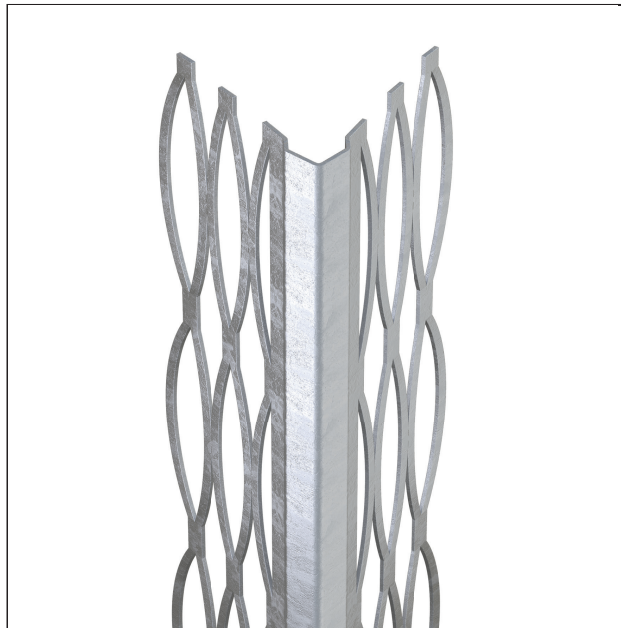

# PRODUKTDATENBLATT

Kantenprofil für den Innenputz

10 mm, eckiger Kopf

Art.-Nr. 1007

Stand: 12.10.2023 | 07:10

<b>Bezeichnung</b>	Kantenprofil für den Innenputz 10 mm, eckiger Kopf
<b>Beschreibung</b>	Das PROTEKTOR Kantenprofil aus verzinktem Stahl ist geeignet für den Innenputz ab 10 mm.
<b>Produktbereich</b>	Innenputz
<b>Produktkategorie</b>	Kantenprofile
<b>Mörtelarten</b>	Silikatputz, Dämmputz, Einlagenputz / Monocouche, Innenputz – Gips- und gipshaltige Mörtel, Innenputz - Gipsputz, Innenputz - Kalkputz, Kalkzementputz
<b>Putzdicke</b>	10 mm
<b>Werkstoff</b>	Stahl, verzinkt
<b>Materialdicke</b>	0,56 mm
<b>EN-Norm</b>	EN 13658-1
<b>Verzinkung</b>	Z 275
<b>Produktlänge</b>	150 cm; 160 cm; 180 cm; 200 cm; 220 cm; 225 cm; 250 cm; 260 cm; 270 cm; 275 cm; 280 cm; 300 cm
<b>Schenkellänge</b>	34 mm
<b>Brandverhalten</b>	A1
<b>Verpackungseinheit</b>	25 STB / 80 BUN
<b>Merkblatt</b>	* Merkblatt Planung und Anwendung von metallischen Putzprofilen; Herausgeber: Europäischer Fachverband Europrofiles, <a href="http://www.europrofiles.com">www.europrofiles.com</a> , * Merkblatt Putz und Trockenbau in Feuchträumen; Herausgeber: Zentralverband des Deutschen Baugewerbes, <a href="http://www.zdb.de">www.zdb.de</a> , * Merkblatt Winterbaustellen; Herausgeber: Bundesverband der Gipsindustrie e.V., <a href="http://www.gips.de">www.gips.de</a>

# PRODUKTDATENBLATT

Kantenprofil für den Innenputz

10 mm, eckiger Kopf

Art.-Nr. 1007

Das vorliegende Produktdatenblatt entspricht dem aktuellen Entwicklungsstand unserer Produkte und verliert bei Erscheinen einer Neuauflage seine Gültigkeit. Vergewissern Sie sich, dass Sie jeweils die neueste Ausgabe dieser Information verwenden. Gewährleistung und Haftung richten sich bei Lieferung nach unseren allgem. Geschäftsbedingungen. Beachten Sie bitte die Anwendungs- Montage- und Lagerrichtlinien.