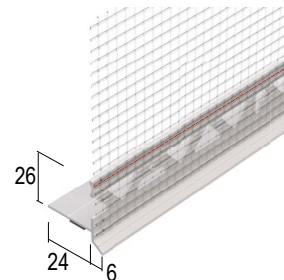

Fensterbank-Anschlussprofil für Dichtschlätten

Hart-PVC mit Glasfasergewebe

Putzdicke 6 mm

Länge (cm): 250

Verpackung: 15 STB / 13 KAR

37428

Einschubprofil an Rollladen-/ Raffstorekasten mit Gewebe

Hart-PVC mit Glasfasergewebe