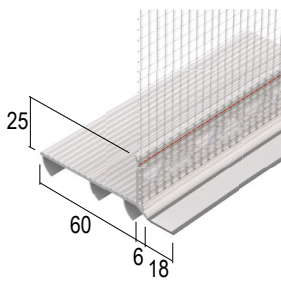

Fensterbank-Anschlussprofil für Dichtschlätten

Hart-PVC mit Glasfasergewebe

Putzdicke 6 mm

Länge (cm): 250

Verpackung: 15 STB / 13 KAR

37428

Einschubprofil an Rollladen-/ Raffstorekasten mit Gewebe

Hart-PVC mit Glasfasergewebe

Putzdicke 6 mm

Länge (cm): 250

Verpackung: 25 STB / 13 KAR

37429

Anschlussprofil an Rollladen-/ Raffstorekasten mit Gewebe

Hart-PVC mit Glasfasergewebe

Putzdicke 6 mm

Länge (cm): 250

Verpackung: 25 STB / 13 KAR

37520

Bodenanschlussprofil für Wärmedämmung

Hart-PVC mit Glasfasergewebe

Putzdicke 6 mm

Länge (cm): 200

Verpackung: 10 STB / 25 KAR

37540