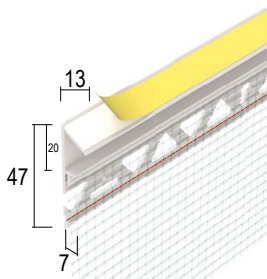

Putzdicke 16 mm

Länge (cm): 260

Verpackung: 50 STB / 13 KAR

37154

Einfassprofil mit Gewebe für Putzträgerplatten

Hart-PVC mit Glasfasergewebe

Putzdicke 6 mm

Länge (cm): 250

Verpackung: 25 STB / 20 KAR

37155

Einfassprofil mit Tropfkante und Gewebe für Putzträgerplatte

Hart-PVC mit Glasfasergewebe

Putzdicke 6 mm

Länge (cm): 250

Verpackung: 25 STB / 20 KAR

37207

Attika-Anschlussprofil für Wärmedämmung

Hart-PVC mit Glasfasergewebe

Putzdicke 7 mm

Länge (cm): 250

Verpackung: 25 STB / 64 KAR

37214

Attika-Anschlussprofil für den Außenputz

Hart-PVC