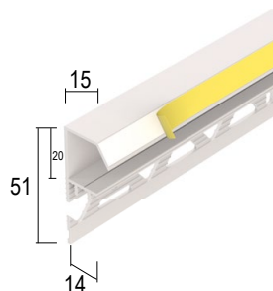

Verpackung: 25 STB / 20 KAR

37155

Einfassprofil mit Tropfkante und Gewebe für Putzträgerplatte

Hart-PVC mit Glasfasergewebe

Putzdicke 6 mm

Länge (cm): 250

Verpackung: 25 STB / 20 KAR

37207

Attika-Anschlussprofil für Wärmedämmung

Hart-PVC mit Glasfasergewebe

Putzdicke 7 mm

Länge (cm): 250

Verpackung: 25 STB / 64 KAR

37214

Attika-Anschlussprofil für den Außenputz

Hart-PVC

Putzdicke 14 mm

Länge (cm): 250

Verpackung: 25 STB / 20 KAR

37945

Tropfkantenprofil für Übergänge von Putz zu WDVS

Hart-PVC mit Glasfasergewebe

Putzdicke 6 mm

Länge (cm): 250