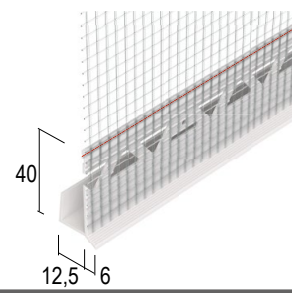

Anputzdichtleiste mit Schattenfuge, Membran

Hart-PVC mit Weich-PVC

Putzdicke 13 mm

Länge (cm): 260

Verpackung: 30 STB / 50 KAR

37916

Anputzdichtleiste mit Schutzlippe, Gewebe für WDV-Systeme

Hart-PVC mit Weich-PVC und Glasfasergewebe

Putzdicke 16 mm

Länge (cm): 260

Verpackung: 50 STB / 13 KAR

37154

Einfassprofil mit Gewebe für Putzträgerplatten

Hart-PVC mit Glasfasergewebe

Putzdicke 6 mm

Länge (cm): 250

Verpackung: 25 STB / 20 KAR

37155

Einfassprofil mit Tropfkante und Gewebe für Putzträgerplatte

Hart-PVC mit Glasfasergewebe

Putzdicke 6 mm

Länge (cm): 250

Verpackung: 25 STB / 20 KAR

37207

Attika-Anschlussprofil für Wärmedämmung

Hart-PVC mit Glasfasergewebe

Putzdicke 7 mm

Länge (cm): 250

Verpackung: 25 STB / 64 KAR

37214

Attika-Anschlussprofil für den Außenputz

Hart-PVC