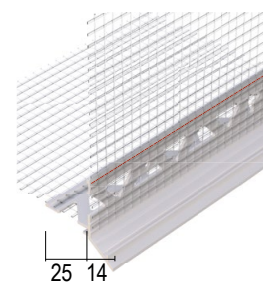

Attika-Anschlussprofil für Wärmedämmung

Hart-PVC mit Glasfasergewebe

Putzdicke 7 mm

Länge (cm): 250

Verpackung: 25 STB / 64 KAR

37214

Attika-Anschlussprofil für den Außenputz

Hart-PVC

Putzdicke 14 mm

Länge (cm): 250

Verpackung: 25 STB / 20 KAR

37945

Tropfkantenprofil für Übergänge von Putz zu WDVS

Hart-PVC mit Glasfasergewebe

Putzdicke 6 mm

Länge (cm): 250