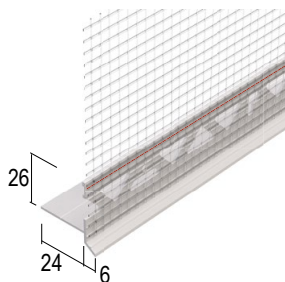

Anschlussprofil an Rollladen-/ Raffstorekasten mit Gewebe

Hart-PVC mit Glasfasergewebe

Putzdicke 6 mm

Länge (cm): 250

Verpackung: 25 STB / 13 KAR

37520