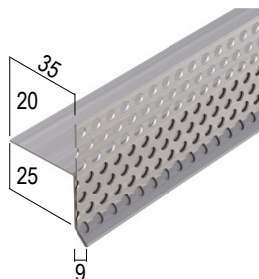

Gleitlagerfugenprofil für WDV-Systeme

Aluminium natur

Putzdicke 6 mm

Länge (cm): 250

Verpackung: 10 STB / 48 BUN

9229