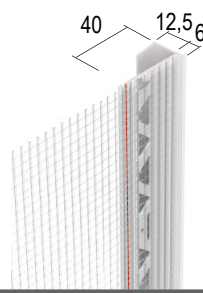

Einfassprofil mit Gewebe für Putzträgerplatten

Hart-PVC mit Glasfasergewebe

Putzdicke 6 mm

Länge (cm): 250

Verpackung: 25 STB / 20 KAR

37155