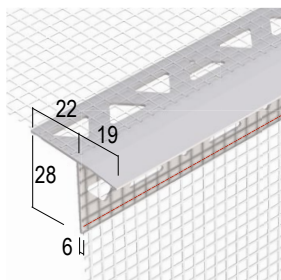

Verpackung: 20 STB / 13 KAR

37127

Fensterbank-Anschlussprofil für Dichtfolien

Hart-PVC mit Glasfasergewebe

Putzdicke 6 mm

Länge (cm): 250

Verpackung: 15 STB / 13 KAR

37128

Fensterbank-Anschlussprofil für Dichtschlätten

Hart-PVC mit Glasfasergewebe

Putzdicke 6 mm

Länge (cm): 250

Verpackung: 15 STB / 13 KAR

37428

Einschubprofil an Rollladen-/ Raffstorekasten mit Gewebe

Hart-PVC mit Glasfasergewebe