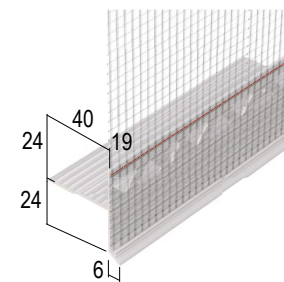

Verpackung: 25 STB / 13 KAR

37520

Bodenanschlussprofil für Wärmedämmung

Hart-PVC mit Glasfasergewebe

Putzdicke 6 mm

Länge (cm): 200

Verpackung: 10 STB / 25 KAR

37540

Gleitlagerfugenprofil für WDV-Systeme

Hart-PVC mit Glasfasergewebe

Putzdicke 6 mm

Länge (cm): 250

Verpackung: 15 STB / 13 BUN

37946

Aufsteckprofil an Rollladen-/ Raffstorekasten mit Gewebe

Hart-PVC mit Glasfasergewebe