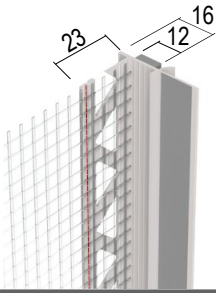

Anputzdichtleiste mit Schattenfuge, Membran

Hart-PVC mit Weich-PVC

Putzdicke 13 mm

Länge (cm): 260

Verpackung: 30 STB / 50 KAR

37916

Anputzdichtleiste mit Schutzlippe, Gewebe für WDV-Systeme

Hart-PVC mit Weich-PVC und Glasfasergewebe

Putzdicke 16 mm

Länge (cm): 260

Verpackung: 50 STB / 13 KAR

37154

Einfassprofil mit Gewebe für Putzträgerplatten

Hart-PVC mit Glasfasergewebe

Putzdicke 6 mm

Länge (cm): 250