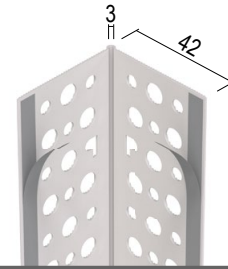

www.protektor.com

37862

Abschlussprofil für den Trockenbau

Hart-PVC
Länge (cm): 305
Verpackung: 50 STB / 50 KAR

37362

Selbstkl. überspachtelbares Einfassprofil für den Trockenbau

Hart-PVC mit Weich-PVC
Länge (cm): 250, 270, 300
Verpackung: 25 STB / 15 BUN

37169

Kantenprofil für den Trockenbau

Hart-PVC / Putzdicke 2 mm
Länge (cm): 250, 300
Verpackung: 50 STB / 15 BUN

37848

Anschlußprofil für den Trockenbau

PVC
Länge (cm): 305

37651

Kantenprofil für den Trockenbau

PVC
Länge (cm): 305

37863

Anschlußprofil für den Trockenbau

PVC
Länge (cm): 305

37832

Anschlußprofil für den Trockenbau

PVC
Länge (cm): 305

3789