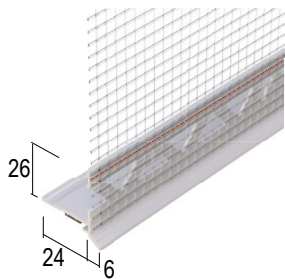

Verpackung: 25 STB / 13 KAR

37520

Bodenanschlussprofil für Wärmedämmung

Hart-PVC mit Glasfasergewebe

Putzdicke 6 mm

Länge (cm): 200

Verpackung: 10 STB / 25 KAR

37540

Gleitlagerfugenprofil für WDV-Systeme

Hart-PVC mit Glasfasergewebe

Putzdicke 6 mm

Länge (cm): 250

Verpackung: 15 STB / 13 BUN

37946

Aufsteckprofil an Rollladen-/ Raffstorekasten mit Gewebe

Hart-PVC mit Glasfasergewebe