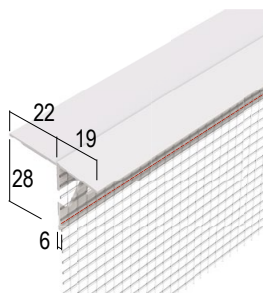

Attika-Anschlussprofil für Wärmedämmung

Hart-PVC mit Glasfasergewebe

Putzdicke 7 mm

Länge (cm): 250

Verpackung: 25 STB / 64 KAR

37214

Attika-Anschlussprofil für den Außenputz

Hart-PVC

Putzdicke 14 mm

Länge (cm): 250

Verpackung: 25 STB / 20 KAR

37945

Tropfkantenprofil für Übergänge von Putz zu WDVS

Hart-PVC mit Glasfasergewebe

Putzdicke 6 mm

Länge (cm): 250

Verpackung: 20 STB / 13 KAR

37127

Fensterbank-Anschlussprofil für Dichtfolien

Hart-PVC mit Glasfasergewebe

Putzdicke 6 mm

Länge (cm): 250

Verpackung: 15 STB / 13 KAR

37128

Fensterbank-Anschlussprofil für Dichtschlätten

Hart-PVC mit Glasfasergewebe

Putzdicke 6 mm

Länge (cm): 250

Verpackung: 15 STB / 13 KAR

37428

Einschubprofil an Rollladen-/ Raffstorekasten mit Gewebe

Hart-PVC mit Glasfasergewebe