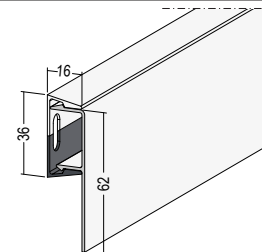

90531	weiß (10)	Aluminium / Hart-PVC	250	1 STK

Produktvideo
Jetzt ansehen »