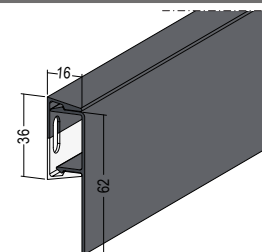

90535	anthrazit (91)	Aluminium / Hart-PVC	250	1 STK

Set Noppenbahnprofil Universal für Außenputz Weiß

Set Noppenbahnprofil Universal 90531 bestehend aus 4 Aluminium-Grundprofilen und 4 Abdeckprofilen aus Hart-PVC anthrazit, zur Beseitigung unschöner Übergänge im Sockelbereich.

Bemerkung: Profilkombination für 10 Meter Noppenbahnabdeckung.