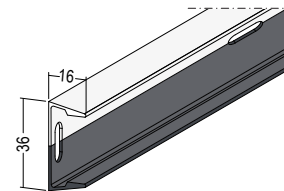

90527	anthrazit / weiß	Aluminium	250	10 STB / 50 KAR

Abdeckprofil PVC

Abdeckprofil Noppenbahnprofil Universal 37527 aus Hart-PVC, in den Farben anthrazit und weiß.

Verarbeitungshinweis: Siehe Montageanleitung PROTEKTOR-Noppenbahnprofil Universal

Farbe: weiß (10), anthrazit (91)