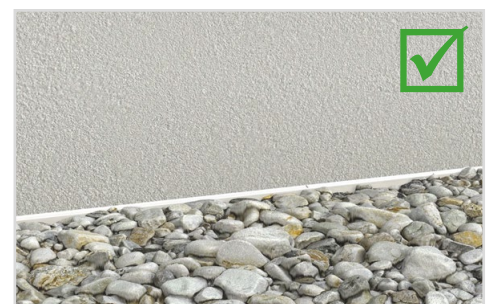

AUSFÜHRUNG NOPPENBAHNPROFIL UNIVERSAL